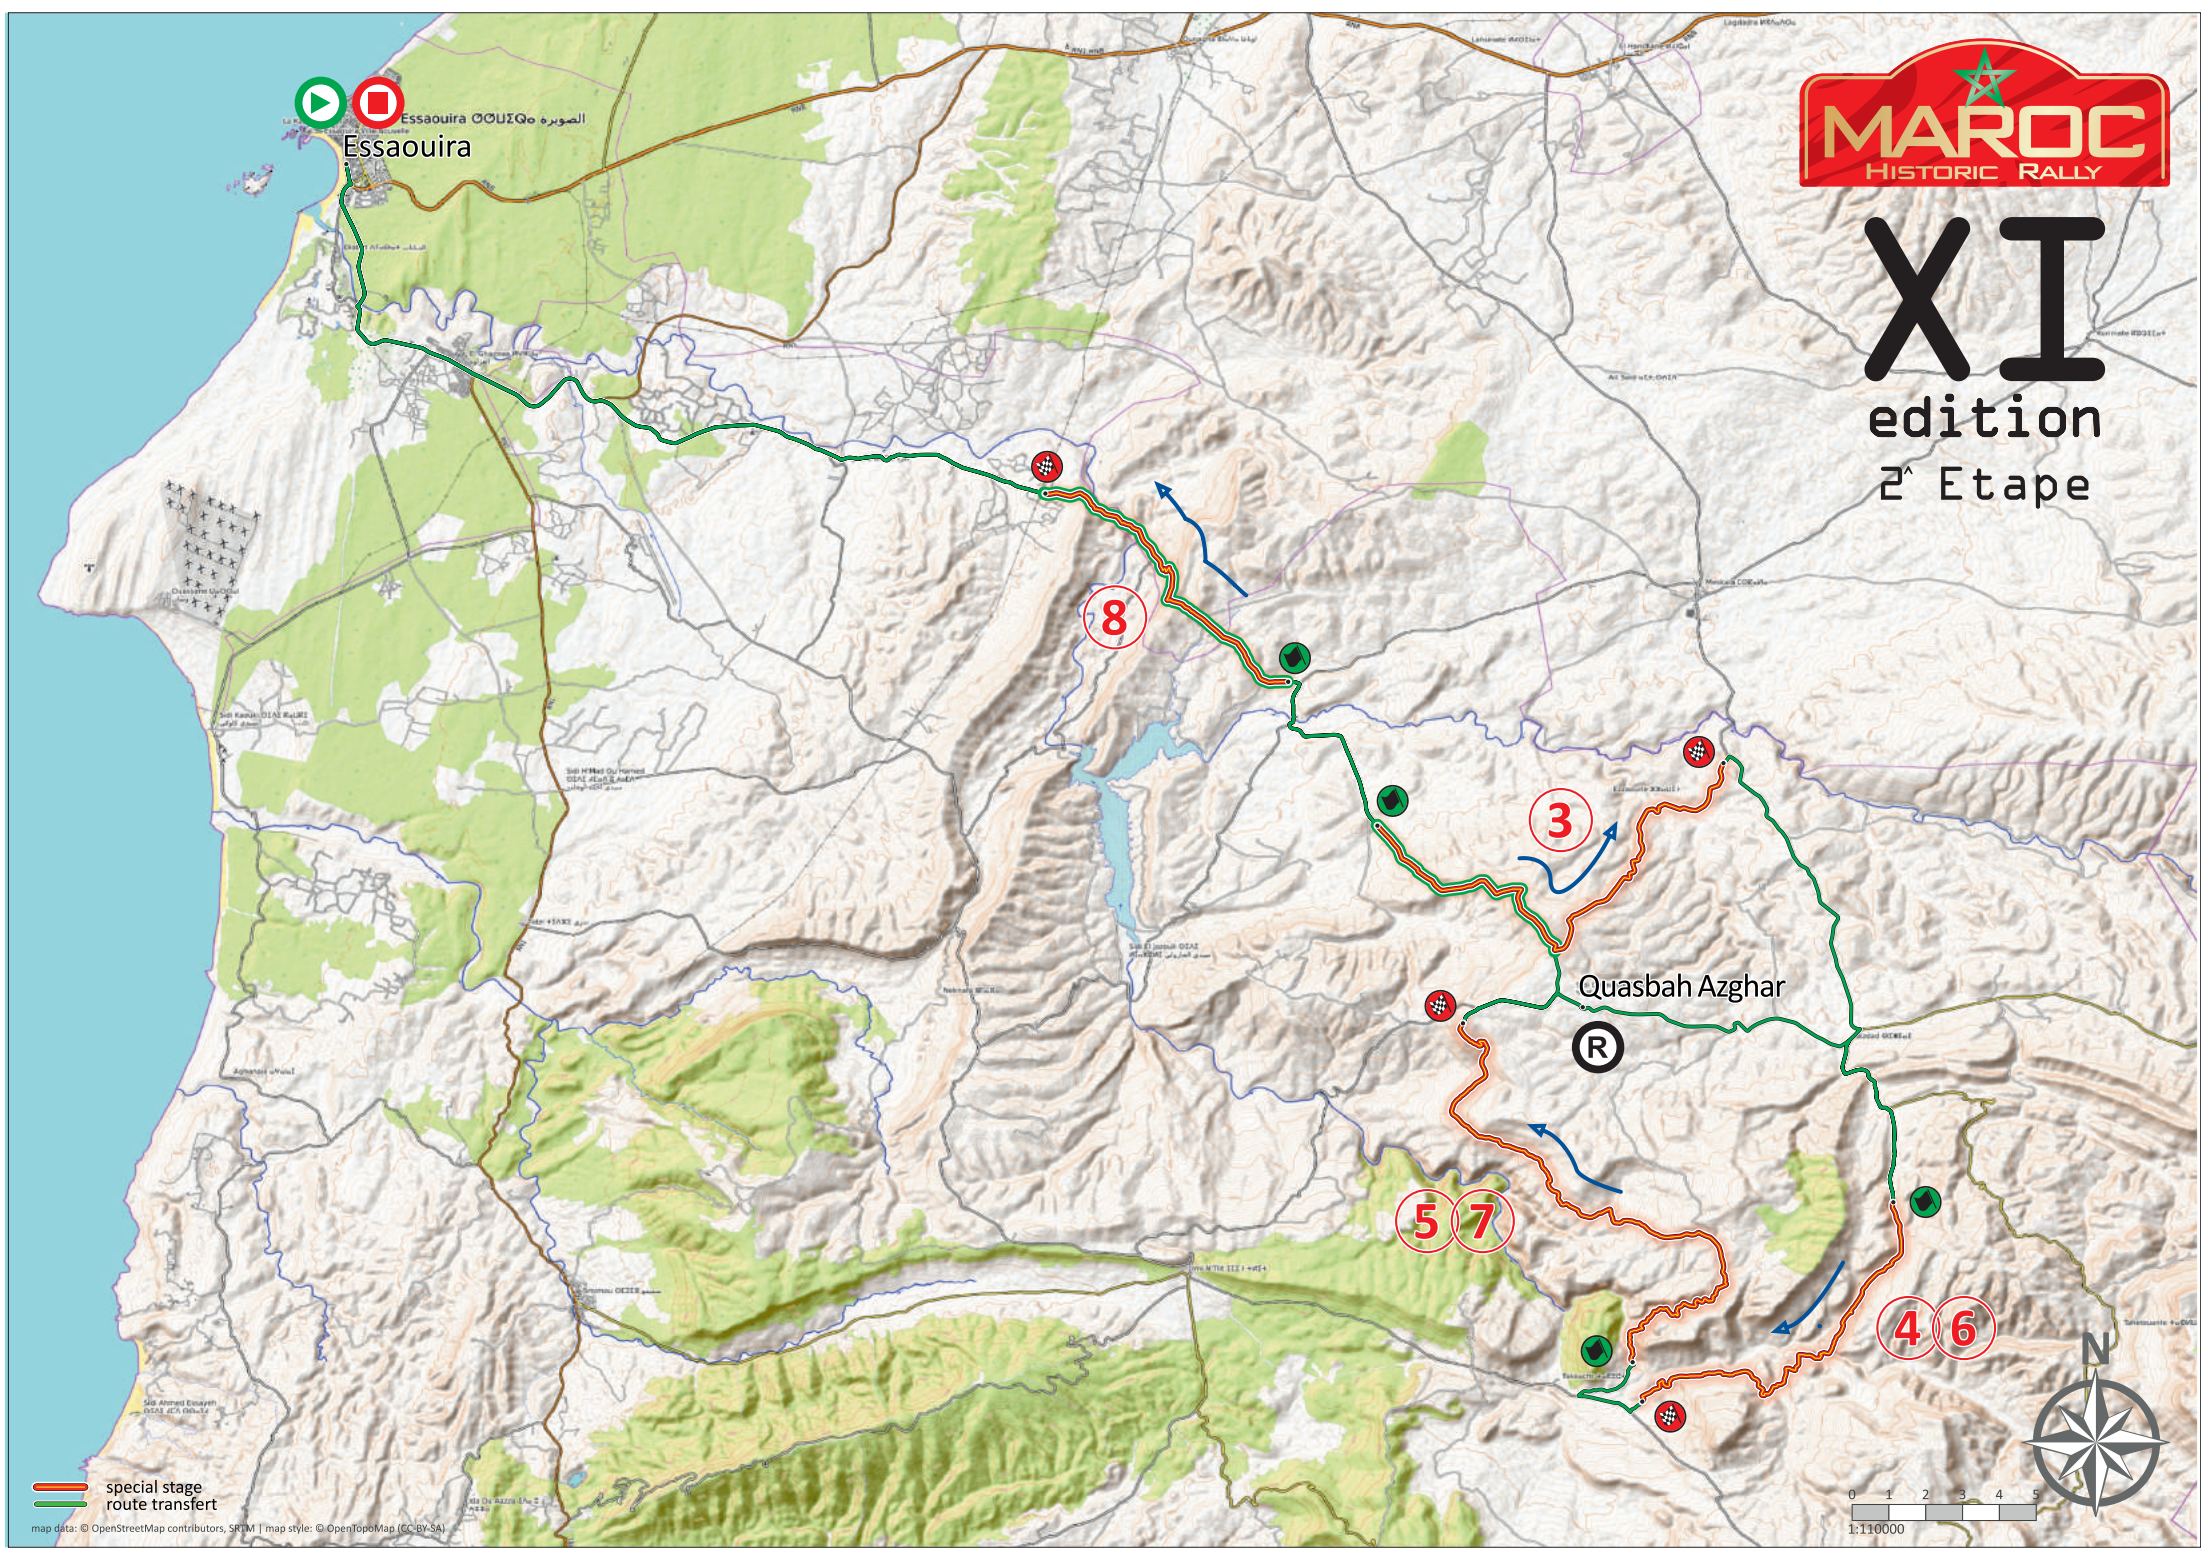

XI

edition
2^e Etape

Essaouira **الصويرة** **Essaouira**

Quasbah Azghar

special stage
route transfert

0 1 2 3 4 5
1:110000