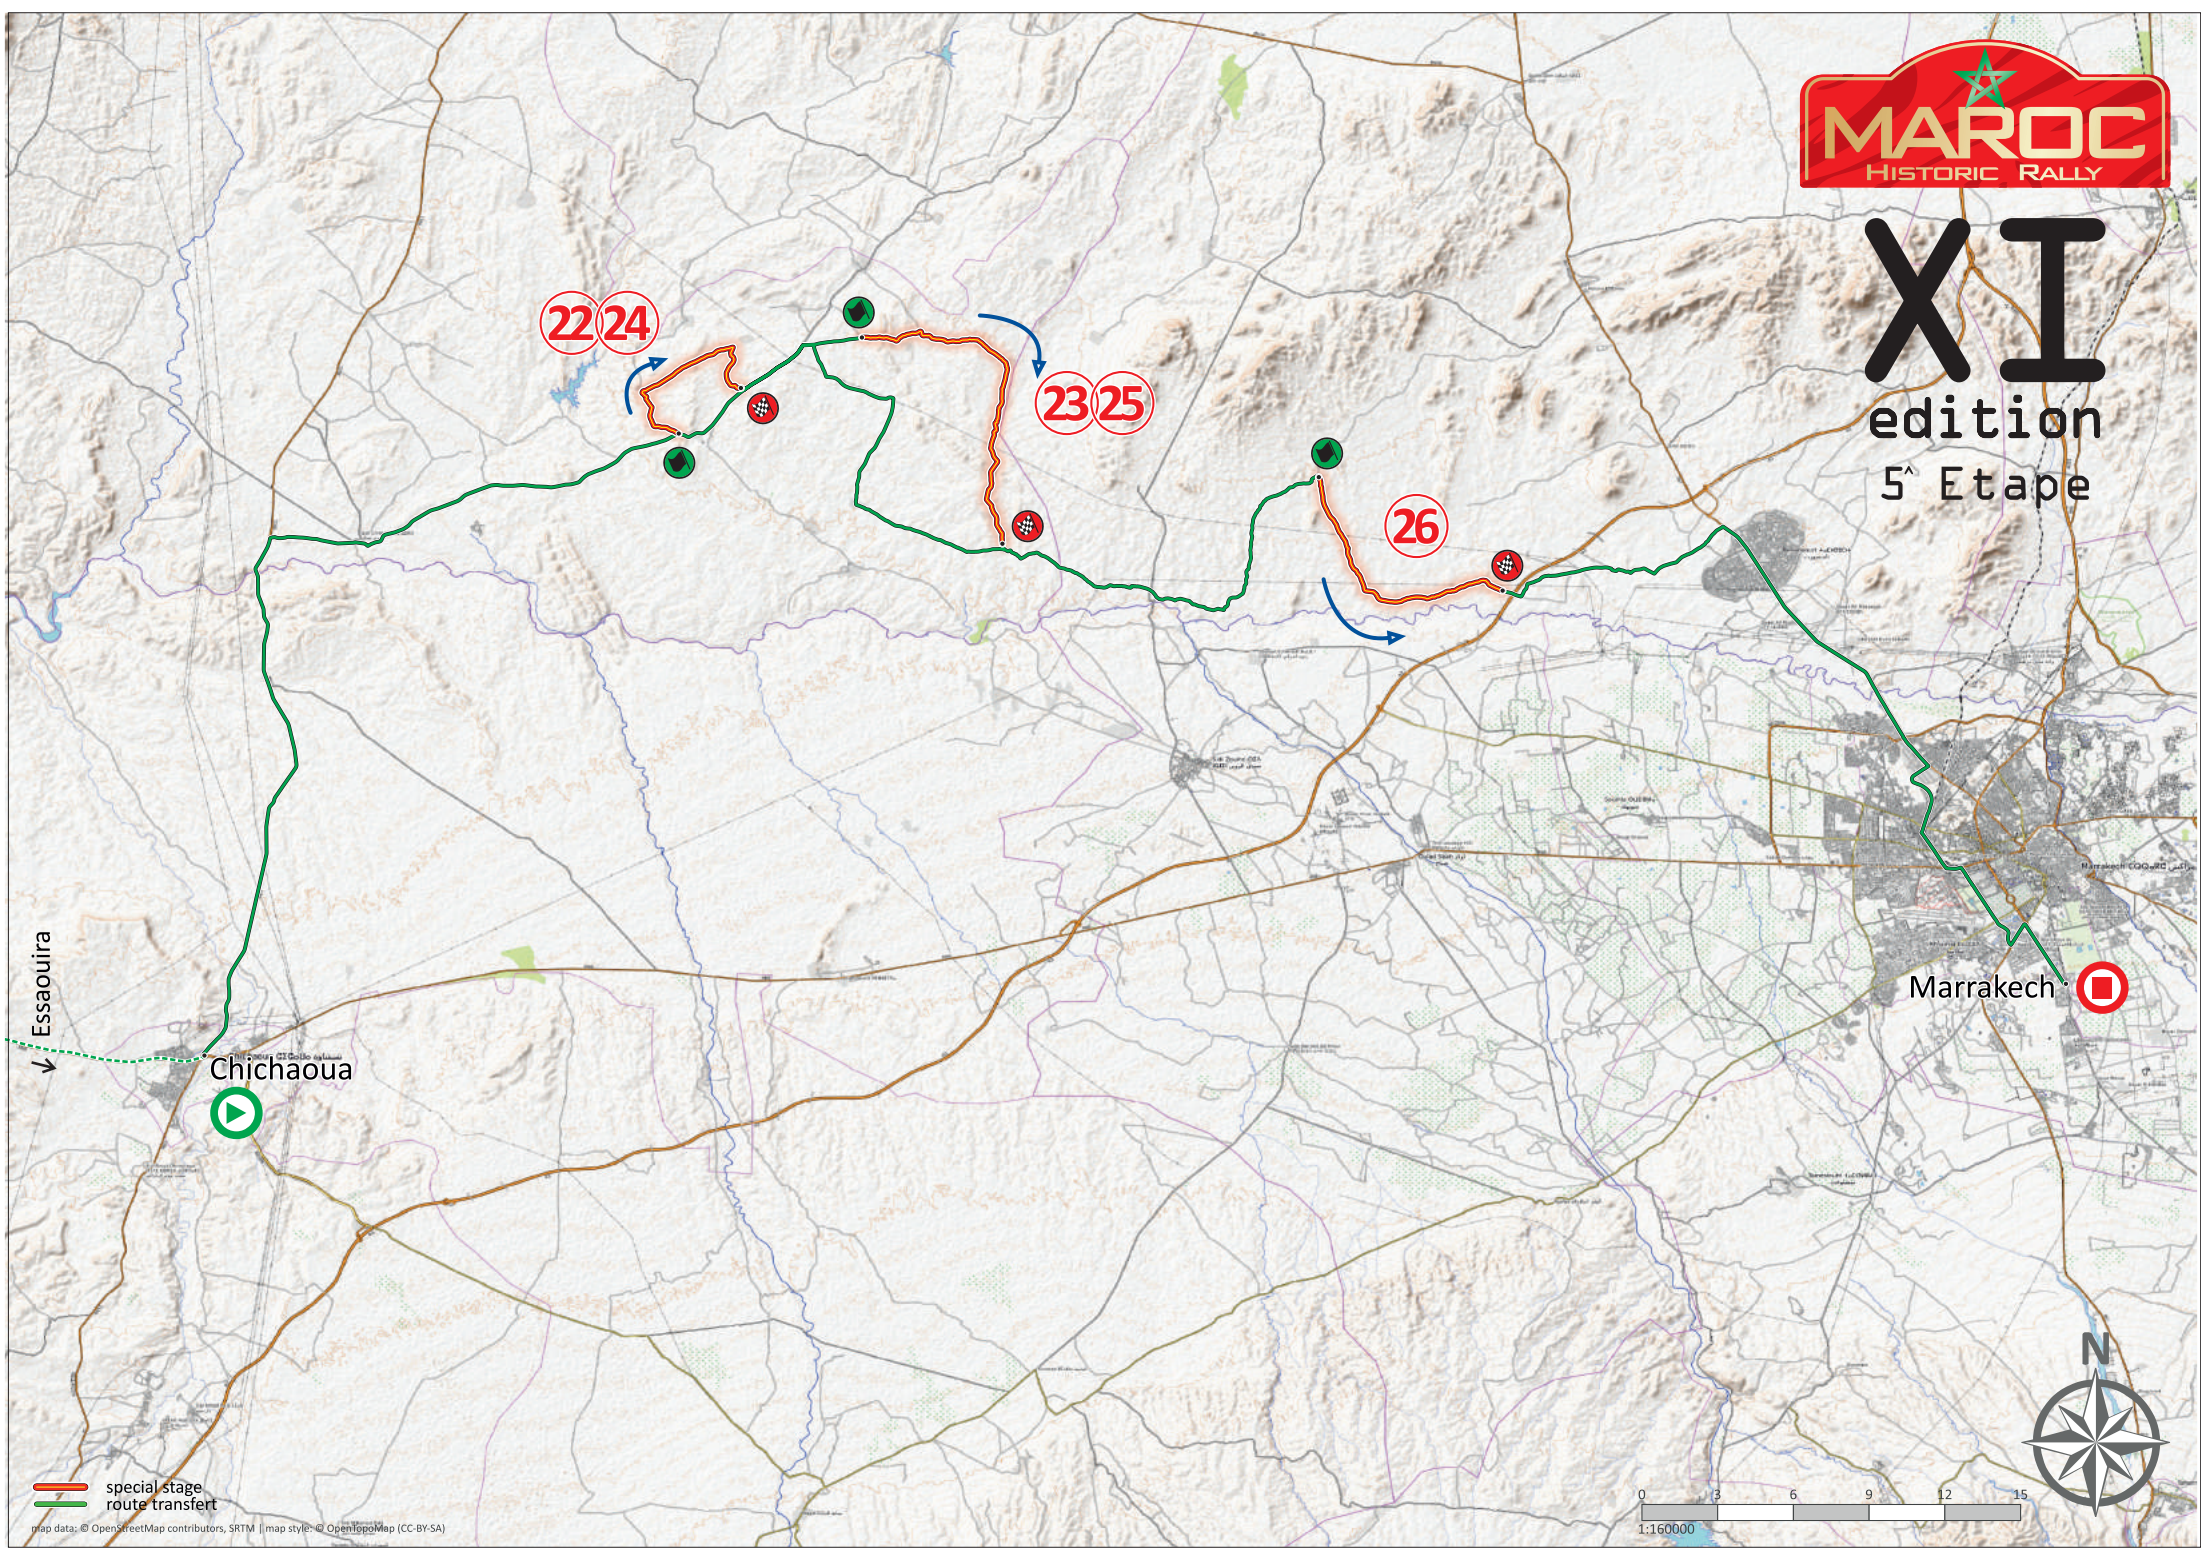

# XI

edition  
3<sup>e</sup> Etape

Essaouira **الصويرة**

special stage  
route transfert

# XI

edition  
4<sup>e</sup> Etape

Essaouira (الصويرة)

**R**  
Talmest

18 21

17 20

16 19

special stage  
route transfert

map data: © OpenStreetMap contributors, SRTM | map style: © OpenTopoMap (CC-BY-SA)

0 2 4 6 8 10  
1:140000

# XI

edition  
5<sup>e</sup> Etape

Essaouira

Chichaoua

Marrakech