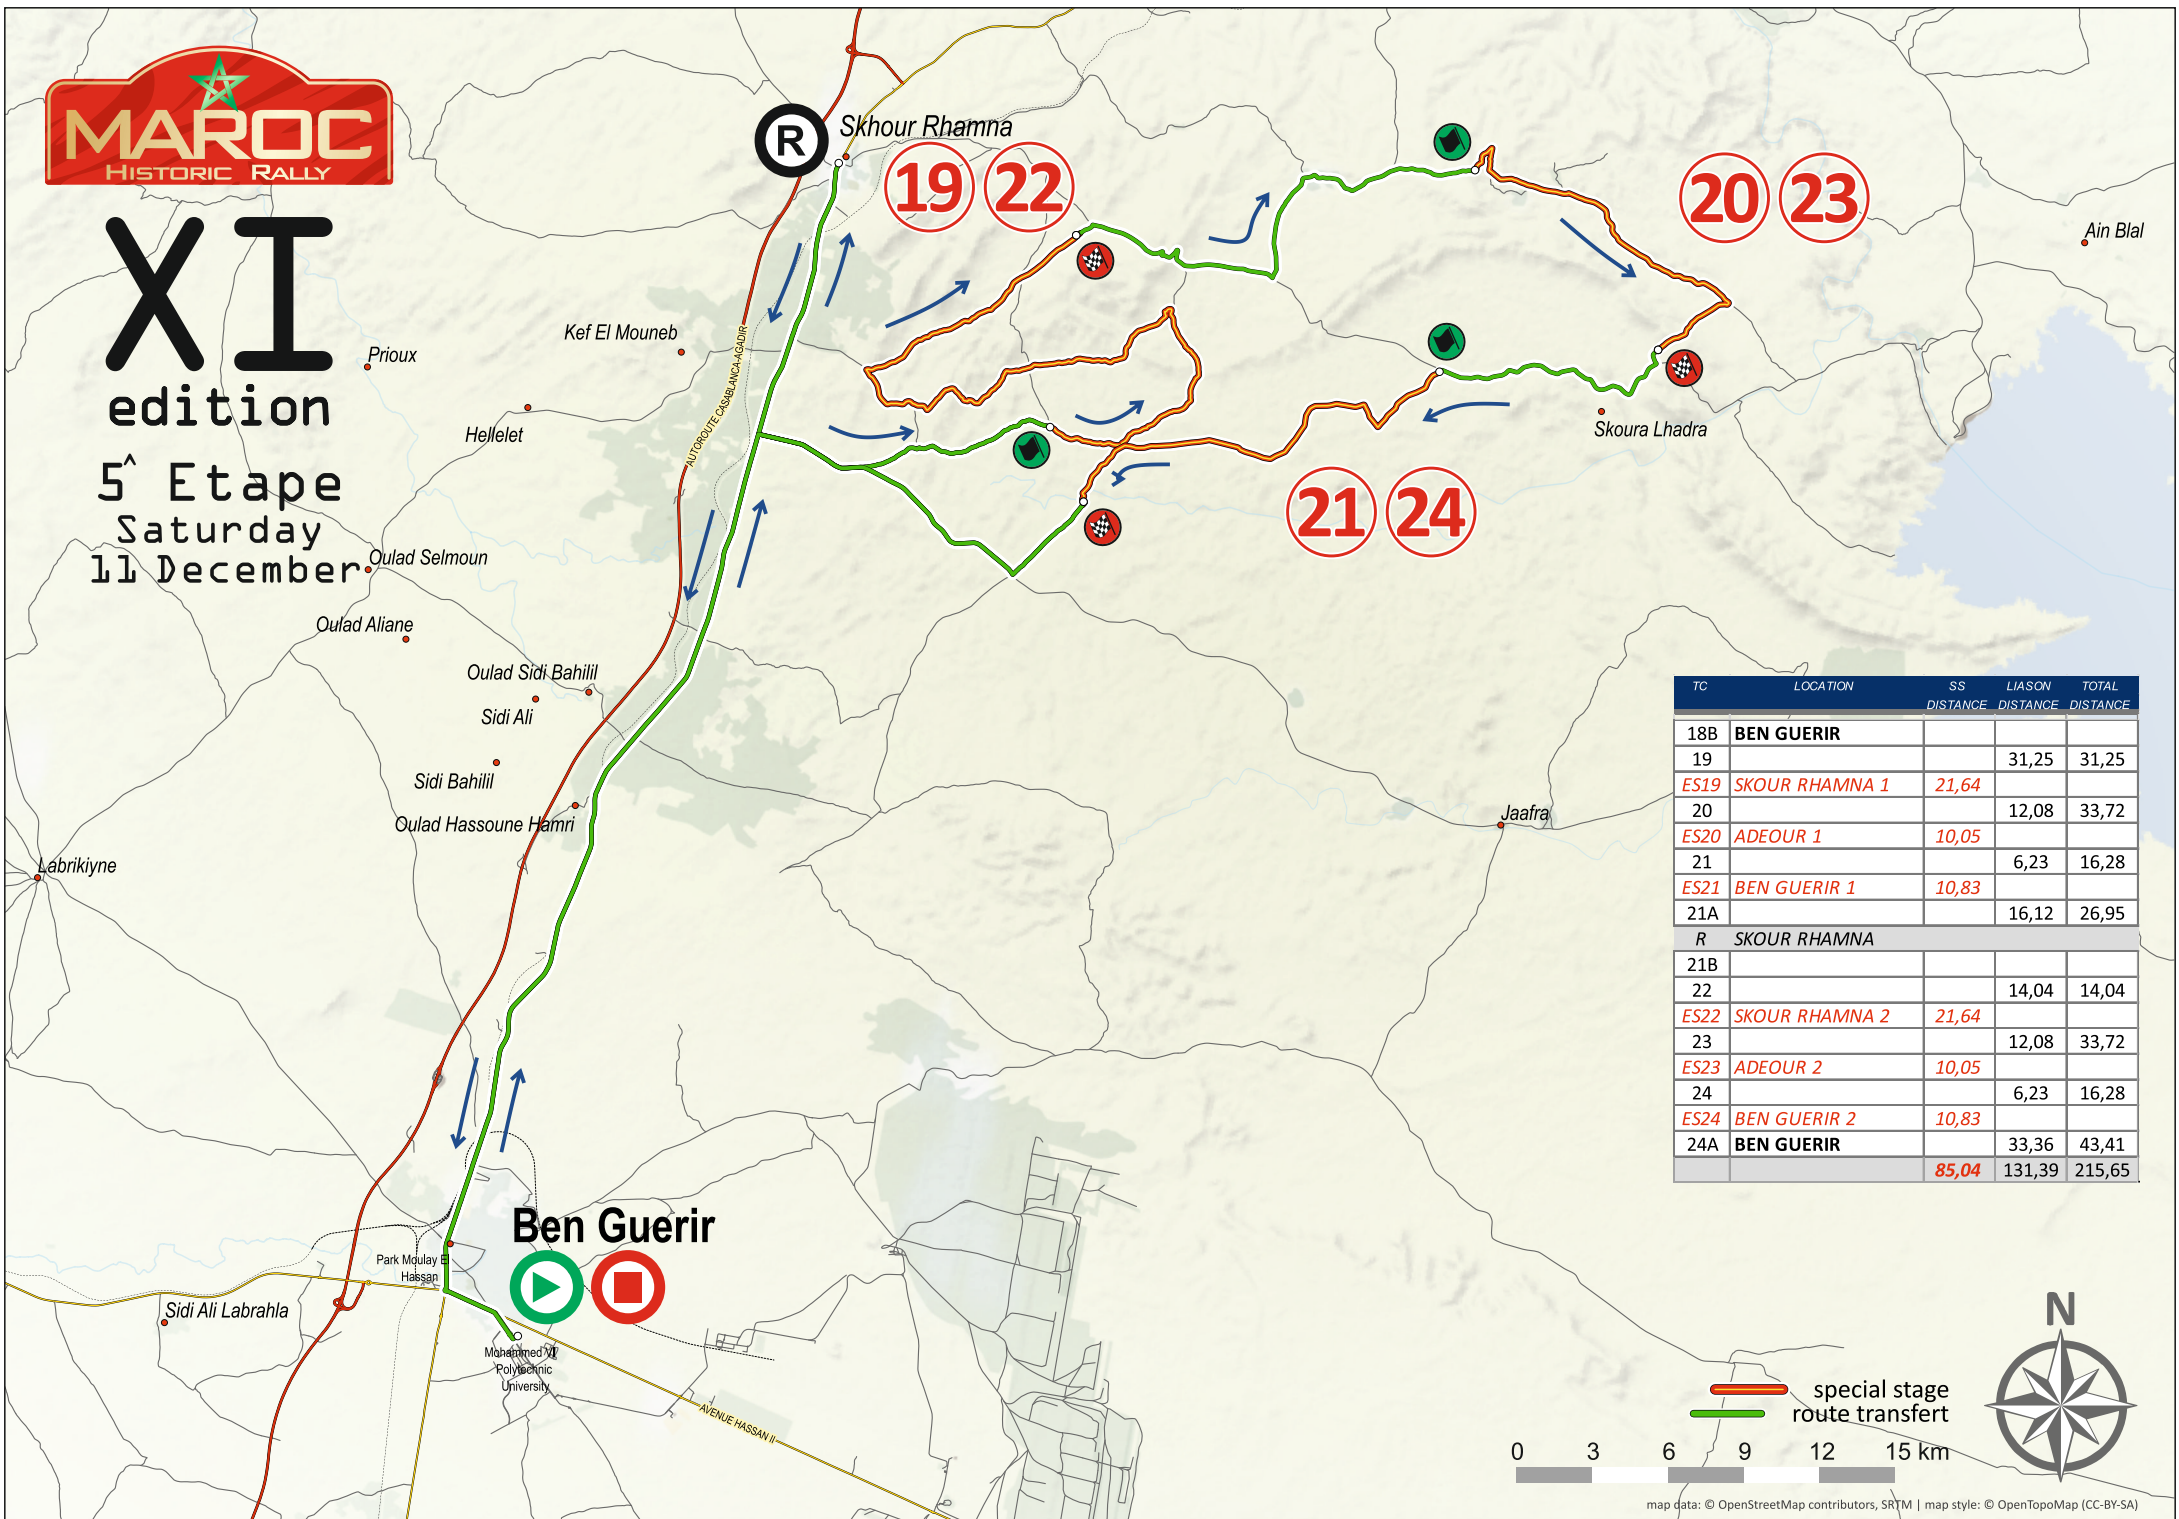

special stage
route transfert

XI edition 4^e Etape Friday 10 December

Essaouira

TC	LOCATION	SS DISTANCE	LIASON DISTANCE	TOTAL DISTANCE
14B	ESSAOUIRA			
15			86,21	86,21
ES15	OUED TENFIST 1	13,33		
16			16,40	29,73
ES16	M'RAMER 1	27,23		
16A			12,43	39,66
R	M'RAMER			
16B				
17			18,65	18,65
ES17	OUED TENFIST 2	13,33		
18			16,40	29,73
ES18	M'RAMER 2	27,23		
18A	CHICHAOUA		57,89	85,12
		81,12	207,98	289,10

map data: © OpenStreetMap contributors, SRTM | map style: © OpenTopoMap (CC-BY-SA)

XI edition 5^e Etape Saturday 11 December

TC	LOCATION	SS DISTANCE	LIASON DISTANCE	TOTAL DISTANCE
18B	BEN GUERIR			
19			31,25	31,25
ES19	SKOUR RHAMNA 1	21,64		
20			12,08	33,72
ES20	ADEOUR 1	10,05		
21			6,23	16,28
ES21	BEN GUERIR 1	10,83		
21A			16,12	26,95
R	SKOUR RHAMNA			
21B				
22			14,04	14,04
ES22	SKOUR RHAMNA 2	21,64		
23			12,08	33,72
ES23	ADEOUR 2	10,05		
24			6,23	16,28
ES24	BEN GUERIR 2	10,83		
24A	BEN GUERIR		33,36	43,41
		85,04	131,39	215,65

special stage route transfert

XI

edition
 6^e Etape
 Sunday
 12 December

TC	LOCATION	SS DISTANCE	LIASON DISTANCE	TOTAL DISTANCE
24B	MARRAKECH			
25			40,22	40,22
ES25	TAMASOUR/KETTARA UP	11,77		
26			36,76	48,53
ES26	ARBAA OULED MAACHOU	18,77		
27			20,68	39,45
ES27	SIDI CHICKER 2	10,44		
28			18,68	29,12
ES28	KETTARA/TAMASOUR DOWN	11,77		
28A	MARRAKECH		39,99	51,76
		52,75	156,33	209,08

 special stage
 route transfert