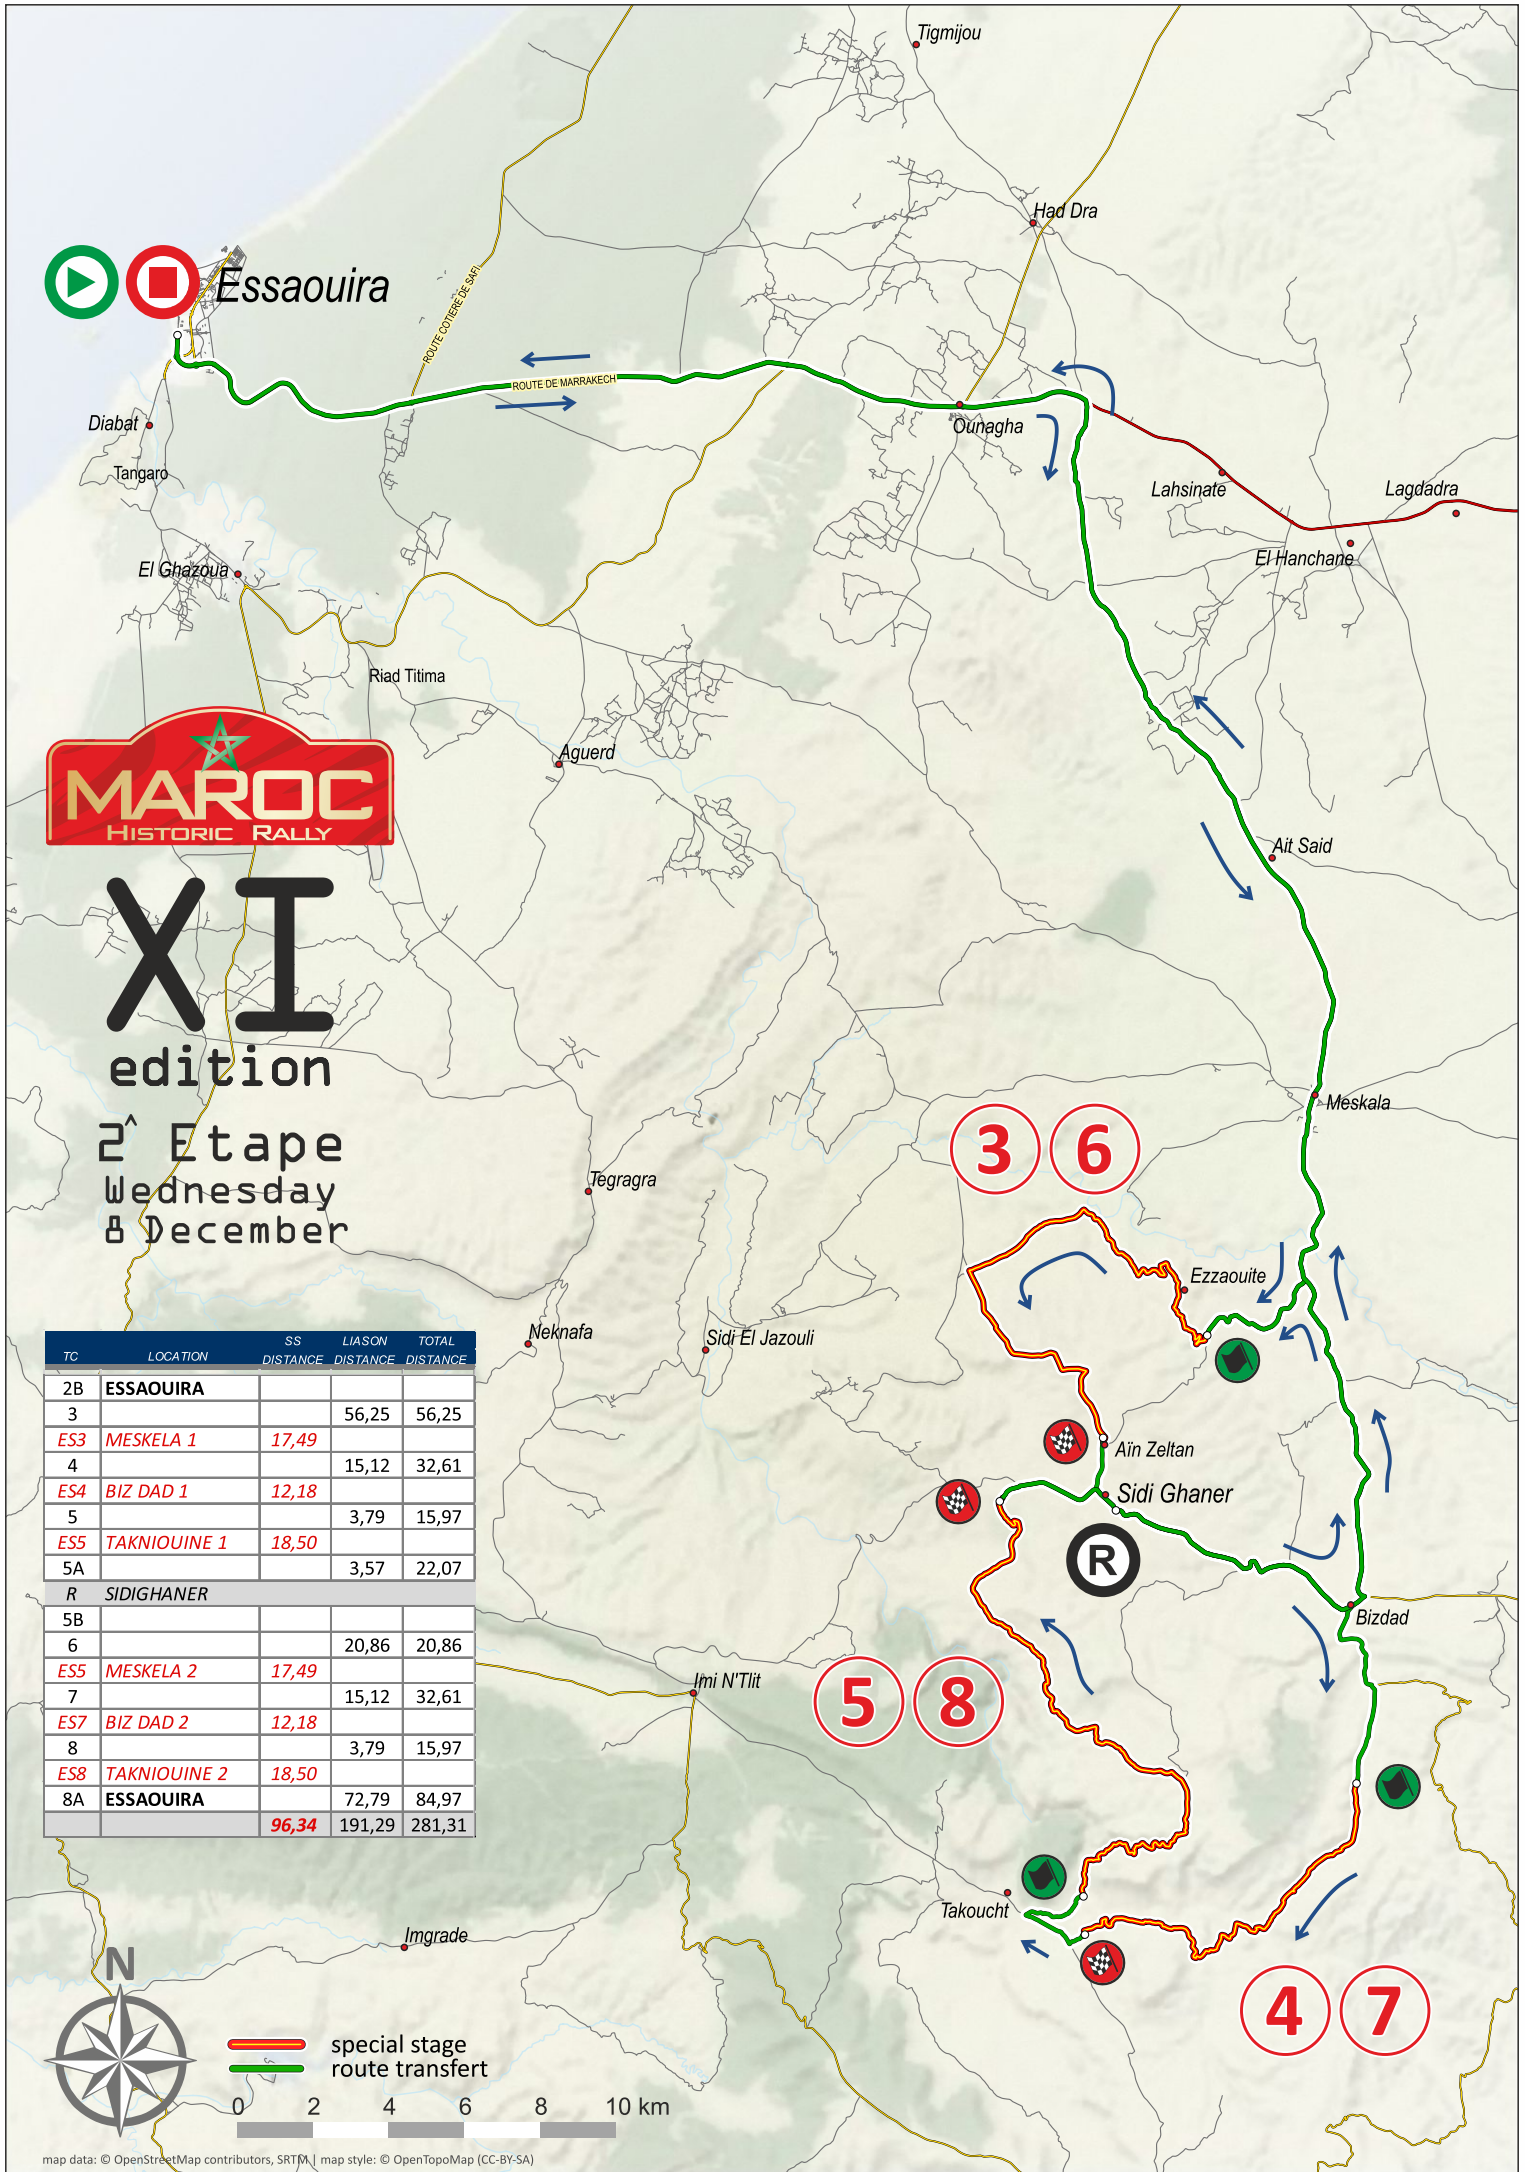

Essaouira

XI
edition

2^e Etape
Wednesday
& December

TC	LOCATION	SS DISTANCE	LIASON DISTANCE	TOTAL DISTANCE
2B	ESSAOUIRA			
3			56,25	56,25
ES3	MESKELA 1	17,49		
4			15,12	32,61
ES4	BIZ DAD 1	12,18		
5			3,79	15,97
ES5	TAKNIOUINE 1	18,50		
5A			3,57	22,07
R	SIDIGHANER			
5B				
6			20,86	20,86
ES5	MESKELA 2	17,49		
7			15,12	32,61
ES7	BIZ DAD 2	12,18		
8			3,79	15,97
ES8	TAKNIOUINE 2	18,50		
8A	ESSAOUIRA		72,79	84,97
		96,34	191,29	281,31

special stage
route transfert