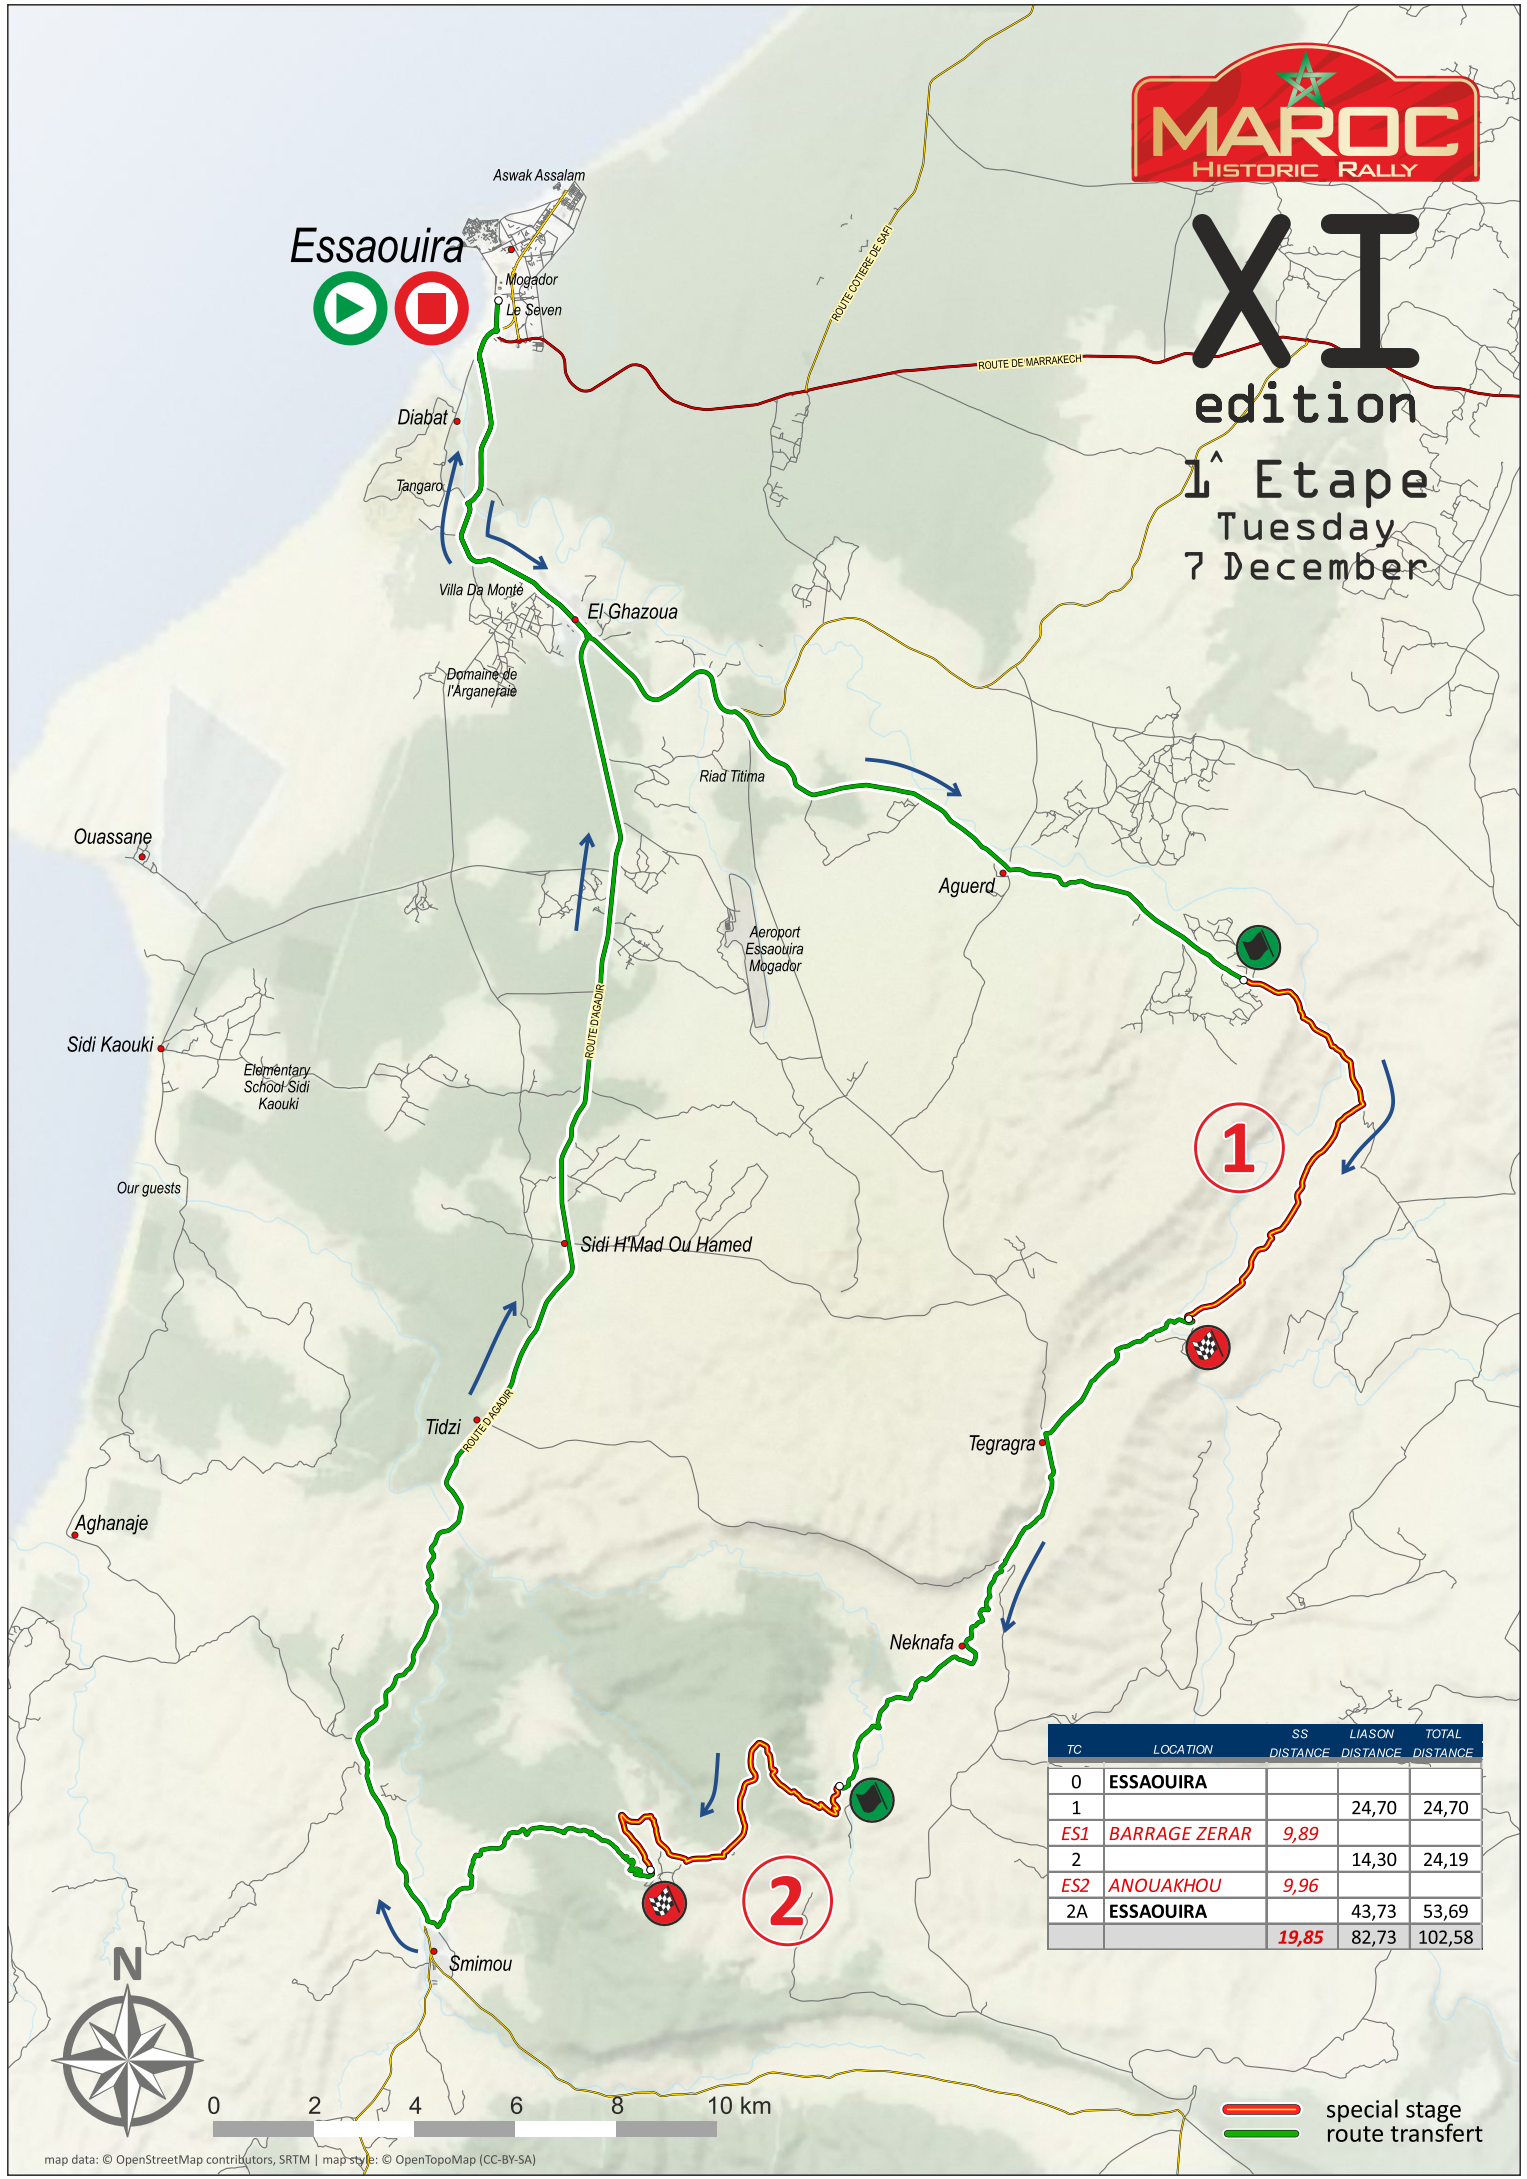

Essaouira

XI

edition

1^{er} Etape

Tuesday

7 December

TC	LOCATION	SS DISTANCE	LIASON DISTANCE	TOTAL DISTANCE
0	ESSAOUIRA			
1			24,70	24,70
ES1	BARRAGE ZERAR	9,89		
2			14,30	24,19
ES2	ANOOUAKHOU	9,96		
2A	ESSAOUIRA		43,73	53,69
		19,85	82,73	102,58

 special stage
 route transfert

Essaouira

XI
edition

2^e Etape
Wednesday
& December

TC	LOCATION	SS DISTANCE	LIASON DISTANCE	TOTAL DISTANCE
2B	ESSAOUIRA			
3			56,25	56,25
ES3	MESKELA 1	17,49		
4			15,12	32,61
ES4	BIZ DAD 1	12,18		
5			3,79	15,97
ES5	TAKNIOUINE 1	18,50		
5A			3,57	22,07
R	SIDIGHANER			
5B				
6			20,86	20,86
ES5	MESKELA 2	17,49		
7			15,12	32,61
ES7	BIZ DAD 2	12,18		
8			3,79	15,97
ES8	TAKNIOUINE 2	18,50		
8A	ESSAOUIRA		72,79	84,97
		96,34	191,29	281,31

map data: © OpenStreetMap contributors, SRTM | map style: © OpenTopoMap (CC-BY-SA)

XI edition 5^e Etape Saturday 11 December

TC	LOCATION	SS DISTANCE	LIASON DISTANCE	TOTAL DISTANCE
18B	BEN GUERIR			
19			31,25	31,25
ES19	SKOUR RHAMNA 1	21,64		
20			12,08	33,72
ES20	ADEOUR 1	10,05		
21			6,23	16,28
ES21	BEN GUERIR 1	10,83		
21A			16,12	26,95
R	SKOUR RHAMNA			
21B				
22			14,04	14,04
ES22	SKOUR RHAMNA 2	21,64		
23			12,08	33,72
ES23	ADEOUR 2	10,05		
24			6,23	16,28
ES24	BEN GUERIR 2	10,83		
24A	BEN GUERIR		33,36	43,41
		85,04	131,39	215,65

 special stage
 route transfert