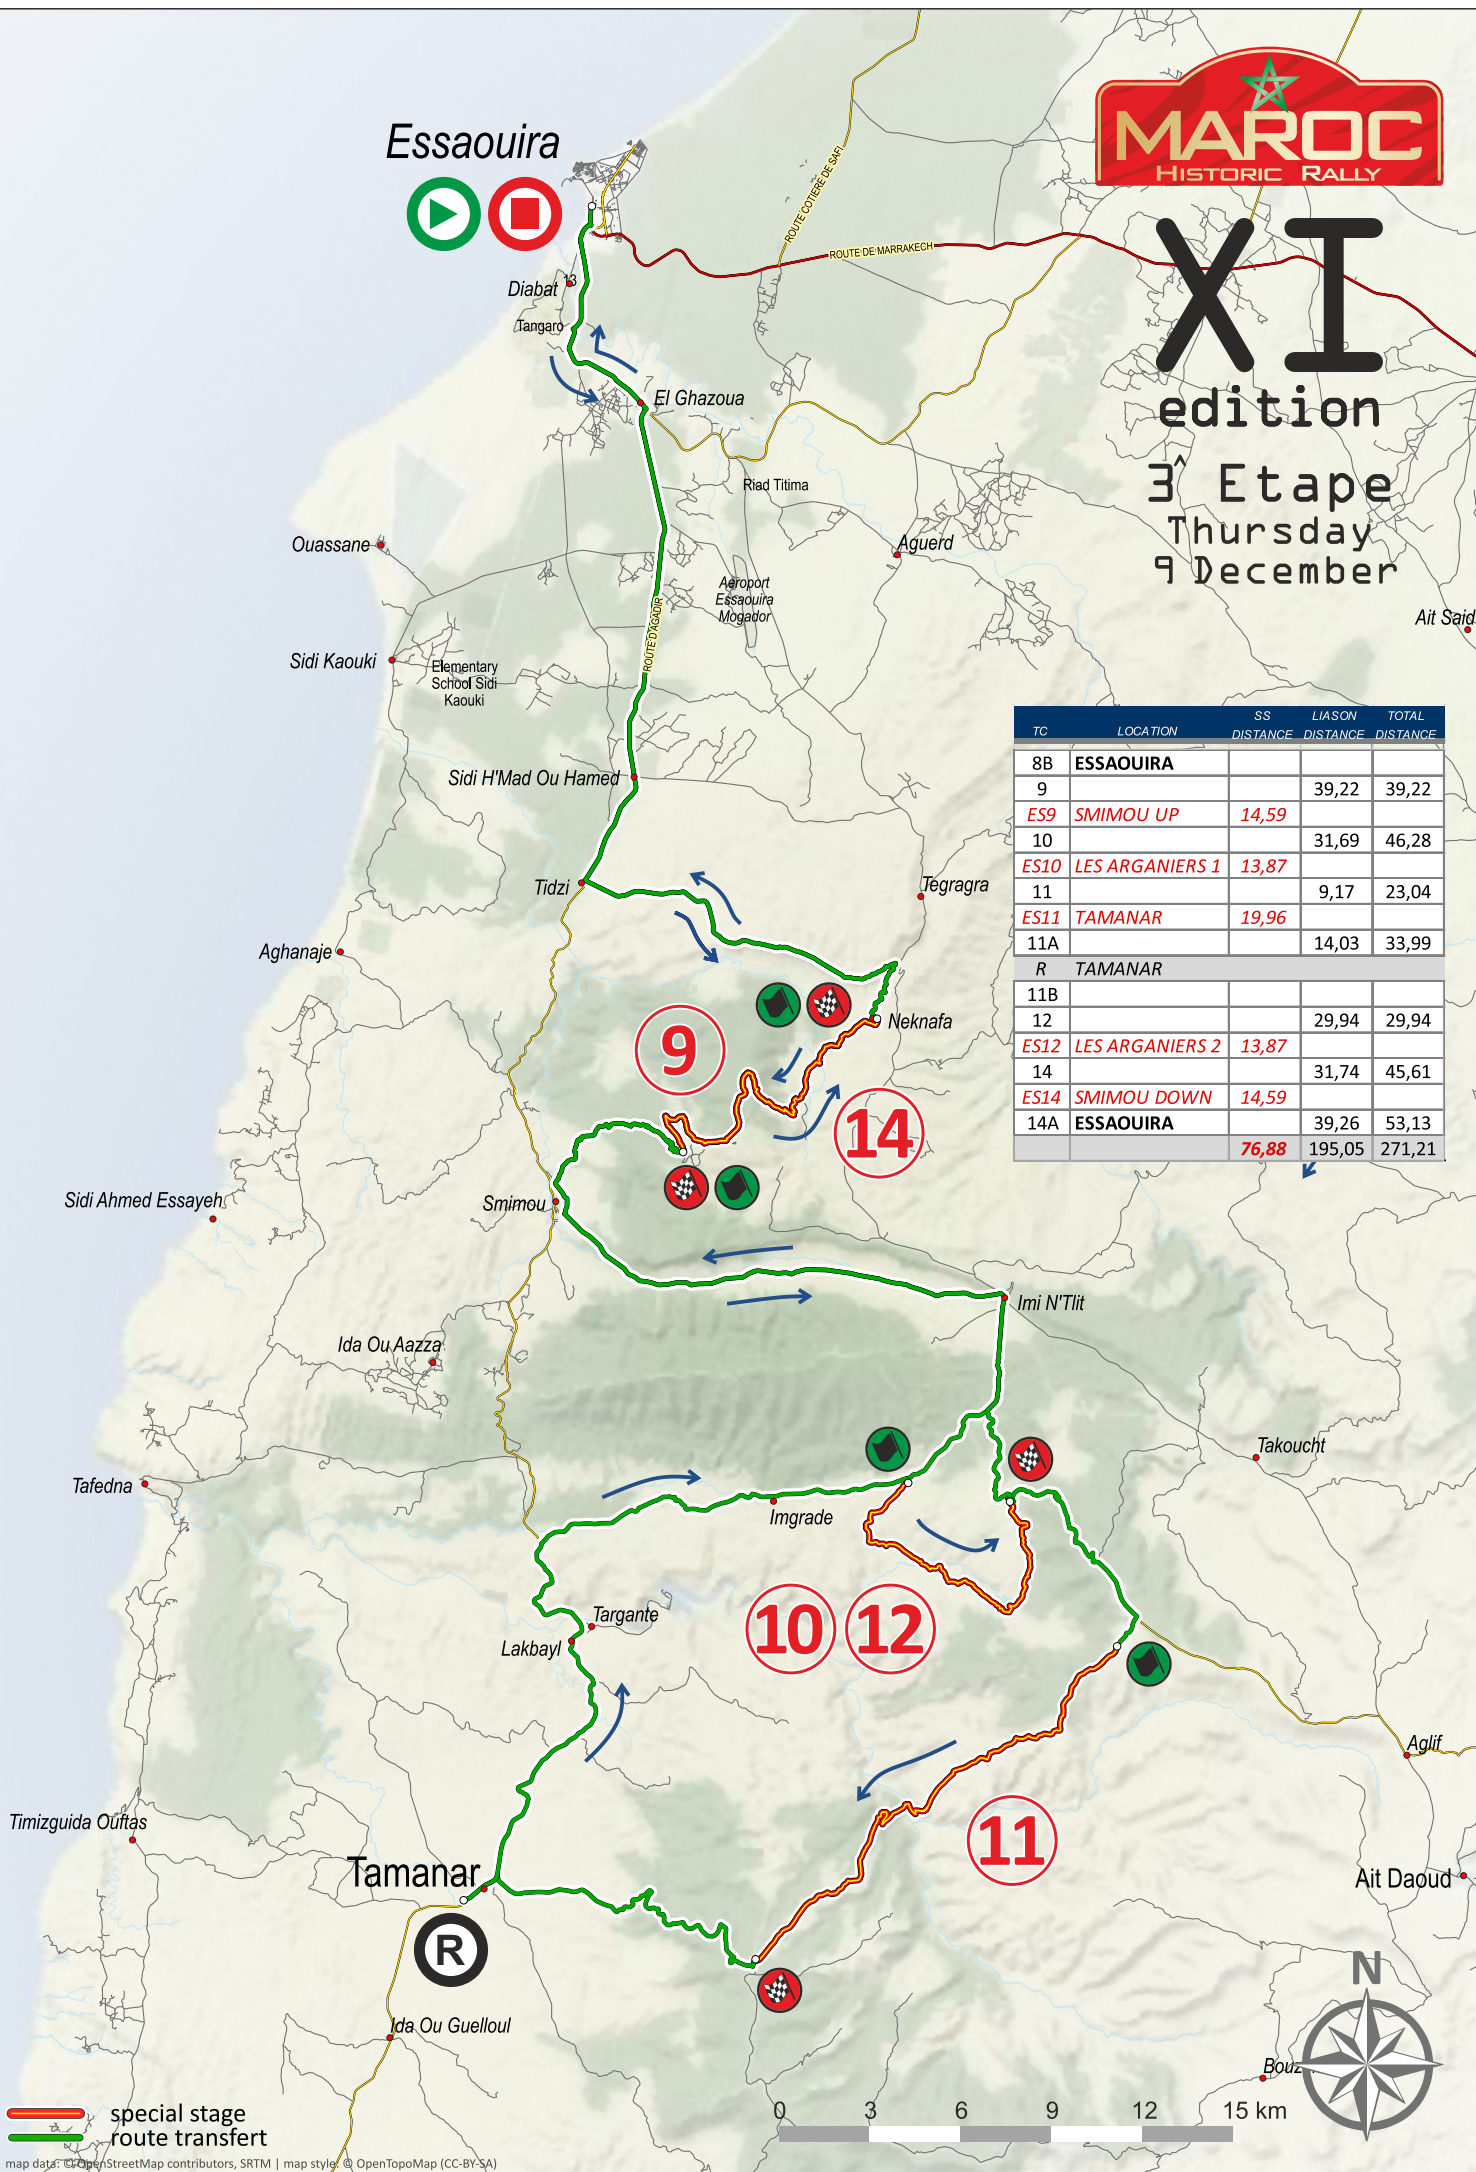

 special stage
 route transfert

Essaouira

XI
edition

2^e Etape
Wednesday
& December

TC	LOCATION	SS DISTANCE	LIASON DISTANCE	TOTAL DISTANCE
2B	ESSAOUIRA			
3			56,25	56,25
ES3	MESKELA 1	17,49		
4			15,12	32,61
ES4	BIZ DAD 1	12,18		
5			3,79	15,97
ES5	TAKNIOUINE 1	18,50		
5A			3,57	22,07
R	SIDIGHANER			
5B				
6			20,86	20,86
ES5	MESKELA 2	17,49		
7			15,12	32,61
ES7	BIZ DAD 2	12,18		
8			3,79	15,97
ES8	TAKNIOUINE 2	18,50		
8A	ESSAOUIRA		72,79	84,97
		96,34	191,29	281,31

special stage
route transfert

XI

edition

3^e Etape
Thursday
9 December

Essaouira

TC	LOCATION	SS DISTANCE	LIASON DISTANCE	TOTAL DISTANCE
8B	ESSAOUIRA			
9			39,22	39,22
ES9	SMIMOU UP	14,59		
10			31,69	46,28
ES10	LES ARGANIERS 1	13,87		
11			9,17	23,04
ES11	TAMANAR	19,96		
11A			14,03	33,99
R	TAMANAR			
11B				
12			29,94	29,94
ES12	LES ARGANIERS 2	13,87		
14			31,74	45,61
ES14	SMIMOU DOWN	14,59		
14A	ESSAOUIRA		39,26	53,13
		76,88	195,05	271,21

special stage
route transfert

XI edition 4^e Etape Friday 10 December

Essaouira

TC	LOCATION	SS DISTANCE	LIASON DISTANCE	TOTAL DISTANCE
14B	ESSAOUIRA			
15			86,21	86,21
ES15	OUED TENFIST 1	13,33		
16			16,40	29,73
ES16	M'RAMER 1	27,23		
16A			12,43	39,66
R	M'RAMER			
16B				
17			18,65	18,65
ES17	OUED TENFIST 2	13,33		
18			16,40	29,73
ES18	M'RAMER 2	27,23		
18A	CHICHAOUA		57,89	85,12
		81,12	207,98	289,10

map data: © OpenStreetMap contributors, SRTM | map style: © OpenTopoMap (CC-BY-SA)

XI edition 5^e Etape Saturday 11 December

TC	LOCATION	SS DISTANCE	LIASON DISTANCE	TOTAL DISTANCE
18B	BEN GUERIR			
19			31,25	31,25
ES19	SKOUR RHAMNA 1	21,64		
20			12,08	33,72
ES20	ADEOUR 1	10,05		
21			6,23	16,28
ES21	BEN GUERIR 1	10,83		
21A			16,12	26,95
R	SKOUR RHAMNA			
21B				
22			14,04	14,04
ES22	SKOUR RHAMNA 2	21,64		
23			12,08	33,72
ES23	ADEOUR 2	10,05		
24			6,23	16,28
ES24	BEN GUERIR 2	10,83		
24A	BEN GUERIR		33,36	43,41
		85,04	131,39	215,65